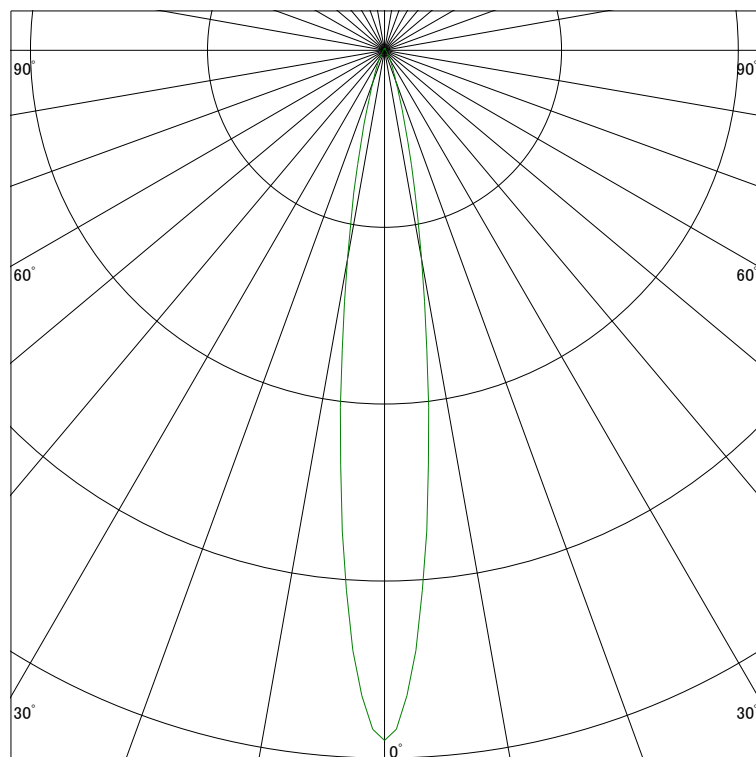

配光曲線

ライティング創

器具型番 SDL8308AL-WN(BN)
ランプ LED 7W 3000K
1/2ビーム角 15°

断面

スケーリング 2500 Cd
5000
7500
10000

1000ルーメン当たりの光度値

水平面照度

ライティング創

器具型番 SDL8308AL-WN(BN)
ランプ LED 7W 3000K
ランプ光束 404 Lm
1/2照度角 14°

断面

スケーリング 5000 Lx
2000
1000
500