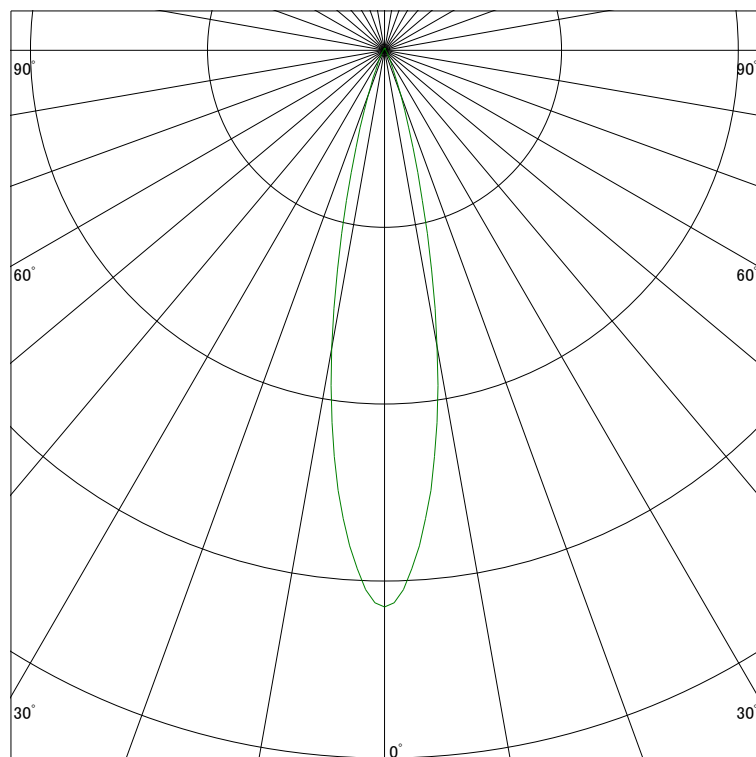

配光曲線

ライティング創

器具型番 SDL8308AL-WF(BF)
ランプ LED 7W 3000K
1/2ビーム角 21°

断面

スケーリング 2000 Cd
4000
6000
8000

1000ルーメン当たりの光度値

水平面照度

ライティング創

器具型番 SDL8308AL-WF(BF)
ランプ LED 7W 3000K
ランプ光束 440 Lm
1/2照度角 21°

断面

スケーリング 2000 Lx
1000
500
200